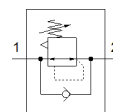

Slėgio reguliatorius LR-1/8-NPT-QS-3/16-U

Gaminio numeris: 190928
Nebetiekiamas produktas

FESTO

Type to be discontinued. Available until 2021. See Support Portal for alternative products.

Tech. Duomenys

Savybės	Reikšmė
Valdiklio funkcija	Pastovus išėjimo slėgis
Pneumatinis pajungimas, portas 1	1/8 NPT
Pneumatinis pajungimas, portas 2	QS-3/16
Montavimo tipas	Su sriegiu
Iėjimo slėgis 1	0 ... 10 bar
Aplinkos temperatūra	0 ... 60 °C
Material housing	PBT-sustiprintas
Darbinė terpė	Suslėgto oro kokybė pagal ISO8573-1:2010 [7:-:-]
Montavimo pozicija	Bet koks
Produkto svoris	37 g
Material of threaded plug	Žalvaris