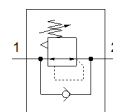

## Tech. Duomenys

Savybės	Reikšmė
Valdiklio funkcija	Pastovus išėjimo slėgis su antriniu išmetimu
Pneumatinis pajungimas, portas 1	G1/8
Pneumatinis pajungimas, portas 2	QS-4
Montavimo tipas	Su sriegiu
Standartinis nominalus srauto debitas	46 l/min
Iėjimo slėgis 1	0 ... 9 bar
Aplinkos temperatūra	0 ... 60 °C
Material housing	PBT-sustiprintas
Darbinė terpė	Suslėgto oro kokybė pagal ISO8573-1:2010 [7:-:-]
Vykdiklio užraktas	Sraigtinis varžtas su užfiksuojama veržle
Montavimo pozicija	Bet koks
Konstrukcija	tiesiogiai valdomas stūmoklio regulatorius su uždaru suslėgto oro padavimu
Slėgio valdymo diapazonas	1 ... 8 bar
Produkto svoris	36 g
Material of threaded plug	Žalvaris Nikeliuota
Material of threaded seal	PTFE