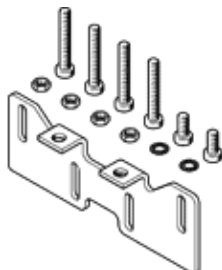

Tvirtinimo komplektas WSR-16

FESTO

Gaminio numeris: 14874

Classic - nicht für Neukonstruktionen verwenden

Pneumatinių arba elektrinių S/SR/SO- 3 jutiklių tvirtinimui prie posūkio pavarų DSR.

Modern alternatives can be found by entering the first four characters of the type code in the search field.

Tech. Duomenys

Savybės	Reikšmė
PWIS conformity	VDMA24364-B2-L