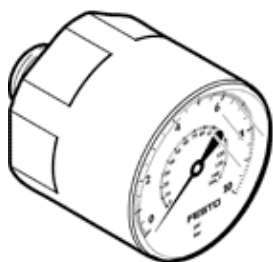

## MA-15-145-M5-PSI

Gaminio numeris: 132341

FESTO

Displėjus su psi vienetais.

## Tech. Duomenys

Savybės	Reikšmė
Display range	0 ... 145 psi
Manometro nominalus dydis	15
Konstrukcija	Manometras
Montavimo tipas	Instaliavimas į liniją
Darbinė terpė	Inertinės dujos Neutralūs skysčiai
Operating pressure MPa	0 ... 1 MPa
Darbinis slėgis	0 ... 10 bar
Operating pressure	0 ... 145 psi
Kintantis apkrovos faktorius	0,66
Matavimo tikslumo klasė	5
Apsaugos klasė	IP53
Terpės temperatūra	-20 ... 60 °C
Aplinkos temperatūra	-20 ... 60 °C
PWIS conformity	VDMA24364-B1/B2-L
Informacija	atitinka RoHS
Pajungimo pozicija	Užpakalinė centrinė pusė
Pneumatinis pajungimas	M5
Material of threaded plug	Žalvaris
Material housing	Plienas
Material screen	PC
Korpuso spalva	Juodas
Produkto svoris	10 g
Reikalavimai darbinei ir valdymo terpei	Netinka acetilenui Netinka deguoniui