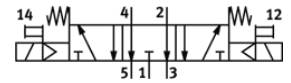

Elektromagnetinis skirstytuvas MDH-5/3E-3/4-D-4-24DC

Gaminio numeris: 12460

FESTO

Su valdymo vožtuvėliu ir rankiniu valdymu, be pajungimo šakutės.

Tech. Duomenys

Savybės	Reikšmė
Skirstytuvo funkcija	5/3 vidurinėje padėtyje nuorientas
Veikimo būdas	elektrinis
Plotis	76 mm
Standartinis nominalus srauto debitas	4.800 l/min
Darbinis slėgis	3 ... 16 bar
Konstrukcija	Stūmoklio šliaužiklis
Numetimo tipas	mechaninė spyruoklė
Apsaugos klasė	IP65
Nominalus dydis	18 mm
Tinklelio matmuo	82 mm
Oro išmetimo funkcija	droseliuojamas
Sandarinio principas	švelnus
Montavimo pozicija	Bet koks
Atitinka standartus	ISO 5599-1
Rankinis valdymas	Stūmimas
ISO Kodas	457
Valdymo tipas	valdoma
Valdomas oro tiekimas	Vidinis
Srauto kryptis	nereversuojamas
Overlap	Positive overlap
Išjungimo laikas	290 ms
Ijungimo laikas	85 ms
Budėjimo ciklas	100 %
Didž.teigiamas testavimo impulsas prie loginio 0	4.300 μs
Didž.neigiamas testavimo impulsas prie loginio 1	2.100 μs
Ritės charakteristikos duomenys	24 V DC: 6.8 W 48 V AC: 50/60 Hz, pick-up power 14.5 VA, holding power 9.9 VA
Darbinė terpė	Suslėgto oro kokybė pagal ISO8573-1:2010 [7:4:4]
Reikalavimai darbinei ir valdymo terpei	Galima naudoti oro tepimą (pradėjus tepti, tolimesniam darbui oro tepimas būtinas)
PWIS conformity	VDMA24364-B1/B2-L
Terpės temperatūra	-10 ... 60 °C
Garso slėgio lygis	85 dB(A)
Aplinkos temperatūra	-10 ... 50 °C
Produkto svoris	2.600 g
Elektrinis pajungimas	Pagal DIN EN 175301-803
Montavimo tipas	Ant pajungimo pado Su kiauryme ir sraigtu
Valdomas išmetimo portas 82	M5
Valdomas išmetimo portas 84	M5
Pneumatinis pajungimas, portas 1	Pajungimo plokštė pagal ISO 5599-1, dydis 4
Pneumatinis pajungimas, portas 2	Pajungimo plokštė pagal ISO 5599-1, dydis 4
Pneumatinis pajungimas, portas 3	Pajungimo plokštė pagal ISO 5599-1, dydis 4
Pneumatinis pajungimas, portas 4	Pajungimo plokštė pagal ISO 5599-1, dydis 4
Pneumatinis pajungimas, portas 5	Pajungimo plokštė pagal ISO 5599-1, dydis 4
Informacija	atitinka RoHS
Material seals	NBR
Material housing	Aliuminis