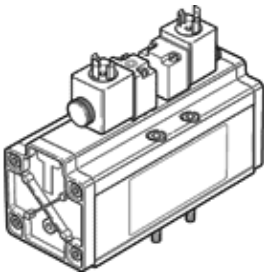

Elektromagnetinis skirstytuvas MDH-5/3E-3/4-D-4-24DC

Gaminio numeris: 12460

FESTO

Su valdymo vožtuvėliu ir rankiniu valdymu, be pajungimo šakutės.

Tech. Duomenys

Savybės	Reikšmė
Skirstytuvo funkcija	5/3 vidurinėje padėtyje nuorientas
Veikimo būdas	elektrinis
Plotis	76 mm
Standartinis nominalus srauto debitas	4.800 l/min
Darbinis slėgis	3 ... 16 bar
Konstrukcija	Stūmoklio šliaužiklis
Numetimo tipas	mechaninė spyruoklė
Apsaugos klasė	IP65
Nominalus dydis	18 mm
Tinklelio matmuo	82 mm
Oro išmetimo funkcija	droseliuojamas
Sandarinio principas	švelnus
Montavimo pozicija	Bet koks
Atitinka standartus	ISO 5599-1
Rankinis valdymas	Stūmimas
ISO Kodas	457
Valdymo tipas	valdoma
Valdomas oro tiekimas	Vidinis
Srauto kryptis	nereversuojamas
Overlap	Positive overlap
Išjungimo laikas	290 ms
Ijungimo laikas	85 ms
Budėjimo ciklas	100 %
Didž.teigiamas testavimo impulsas prie loginio 0	4.300 μs
Didž.neigiamas testavimo impulsas prie loginio 1	2.100 μs
Ritės charakteristikos duomenys	24 V DC: 6.8 W 48 V AC: 50/60 Hz, pick-up power 14.5 VA, holding power 9.9 VA
Darbinė terpė	Suslėgto oro kokybė pagal ISO8573-1:2010 [7:4:4]
Reikalavimai darbinei ir valdymo terpei	Galima naudoti oro tepimą (pradėjus tepti, tolimesniam darbui oro tepimas būtinas)
PWIS conformity	VDMA24364-B1/B2-L
Terpės temperatūra	-10 ... 60 °C
Garso slėgio lygis	85 dB(A)
Aplinkos temperatūra	-10 ... 50 °C
Produkto svoris	2.600 g
Elektrinis pajungimas	Pagal DIN EN 175301-803
Montavimo tipas	Ant pajungimo pado Su kiauryme ir sraigtu
Valdomas išmetimo portas 82	M5
Valdomas išmetimo portas 84	M5
Pneumatinis pajungimas, portas 1	Pajungimo plokštė pagal ISO 5599-1, dydis 4
Pneumatinis pajungimas, portas 2	Pajungimo plokštė pagal ISO 5599-1, dydis 4
Pneumatinis pajungimas, portas 3	Pajungimo plokštė pagal ISO 5599-1, dydis 4
Pneumatinis pajungimas, portas 4	Pajungimo plokštė pagal ISO 5599-1, dydis 4
Pneumatinis pajungimas, portas 5	Pajungimo plokštė pagal ISO 5599-1, dydis 4
Informacija	atitinka RoHS
Material seals	NBR
Material housing	Aliuminis