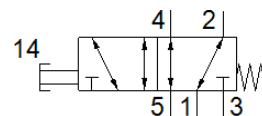

# 押しボタン式バルブ VHEM-P-M52-M-G14

部品番号: 558421

FESTO

負圧での使用可

## データシート

特長	値
バルブ機能	5方弁シングル
操作方法	手動操作
幅	25 mm
標準流量	1,000 l/min
使用圧力	-0.95 ... 10 bar
構造	スプール弁
リターン方式	メカスプリング
オリフィス径	6 mm
アプリケーションノート	手動のみ
制御方法	直動
作動流体	ISO8573-1:2010 [7:-]準拠の圧縮エア
作動/パイロット流体に注意	給油運転可能 ( 継続運転に必要 )
耐酸性クラス : CRC	2 - 腐食ストレスほぼなし
流体温度	-10 ... 60 °C
周囲温度	-10 ... 60 °C
推力	40 N
質量	366 g
取付方法	オプション フロントパネル取付形 取付穴
エア接続ポート 1	G1/4
エア接続ポート 2	G1/4
エア接続ポート 3	G1/4
エア接続ポート 4	G1/4
エア接続ポート 5	G1/4
材質	RoHS対応
Material seals	NBR
Material housing	鍛造アルミ合金 陽極化処理