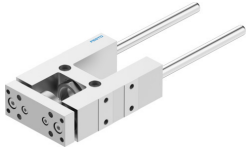

Unità di guida FEN-25-100-GF

Codice prodotto: 8204054

FESTO

Foglio dati

Caratteristica	Valore
Dimensione	25
Corsa	100 mm
Posizione di montaggio	Opzionale
Guida	Guida a strisciamento
Design	Guida
Protezione antideflagrante	Osservare quanto indicato nel certificato
Conformità PWIS	VDMA24364-B2-L
Temperatura ambiente	-20 °C...80 °C
Forza di spostamento	15 N
Massa in movimento	389 g
Peso prodotto	986 g
Tipo di montaggio	Tramite filetto femmina
Nota sui materiali	Conforme alla direttiva EU 2002/95 (RoHS)
Materiale della guida	Acciaio fortemente legato
Materiale corpo	Lega di alluminio forgiato anodizzato
Materiale della piastra con giogo	Lega di alluminio forgiato anodizzato