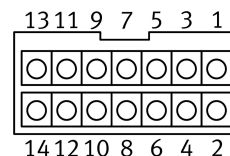

Kabel motora NEBM-L5G14-EH-5-Q6N-LE12

Broj dijela: 8181664

FESTO

Podatkovni list

Svojstvo	Vrijednost
Na temelju norme	EN 61984
Oznaka linije	bez držača znaka
Težina proizvoda	730 g
Senzor električnog priključka 1, funkcija	Stranica Field uređaja
Senzor električnog priključka 1, dizajn	Pravokutni
Električni priključak 1, vrsta priključka	Hibridna utičnica
Električni priključak 1, utičnica za kabel	ravno
Električni priključak 1, tehnika spajanja	Dijagram povezivanja L5
Električni priključak 1, broj pinova / žica	14
Električni priključak 1, zauzeti stupovi / žice	13
Električni priključak 1, vrsta montaže	Snap brava
Senzor električnog priključka 2, funkcija	Kontrolna strana
Električni priključak 2, vrsta priključka	kabel
Električni priključak 2, utičnica za kabel	ravno
Električni priključak 2, tehnika spajanja	otvoreni kraj
Električni priključak 2, broj pinova / žica	12
Električni priključak 2, zauzeti stupovi / žice	12
Električni priključak 2, vrsta montaže	utaknut
Područje pogonskog napona DC	0 V...48 V
Opterećenje struje pri 40°C	7.6 A
Otpor prenapona	1.5 kV
Zaštita	da
Duljina kabela	5 m
Kvaliteta upravljanja	pogodan za energetske lance
Linija uvjeta ispitivanja	Uvjeti ispitivanja na zahtjev
Radius savijanja, fiksno polaganje kabela	42 mm
Radius savijanja, fleksibilno provođenje kabela	78.75 mm
Promjer kabela	10.5 mm
Tolerancija promjera kabela	± 0,3 mm
Struktura kabela	4 x 0,5 mm ² + 2 x 0,5 mm ² + 6 x 0,15 mm ²
Nazivni presjek vodiča	0.15 mm ² 0.5 mm ²