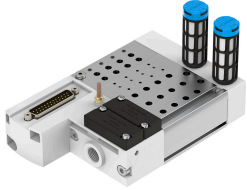

Anschlussleiste VABM-C8-12E-G14-35-M1

Teilenummer: 557684

FESTO

Datenblatt

Merkmale	Wert
Rastermaß	12 mm
Max. Anzahl Ventilplätze	35
Korrosionsbeständigkeitsklasse KBK	0 - keine Korrosionsbeanspruchung
LABS-Konformität	VDMA24364-B1/B2-L
Max. Anziehdrehmoment Ventilbefestigung	0.6 Nm
Max. Anziehdrehmoment Wandmontage	5 Nm
Produktgewicht	2060 g
Pneumatischer Anschluss 1	G1/4
Pneumatischer Anschluss 3	G1/4
Pneumatischer Anschluss 5	G1/4
Werkstoff-Hinweis	RoHS konform
Werkstoff Anschlussleiste	Aluminium-Knetlegierung