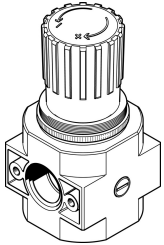

# Grundventil LR-D-7-MAXI

Teilenummer: 546465

FESTO

## Datenblatt

Merkmal	Wert
Baugröße	Maxi
Baureihe	D
Betätigungssicherung	Drehknopf mit Arretierung
Einbaulage	beliebig
Konstruktiver Aufbau	vorgesteuertes Kolbenregelventil
Reglerfunktion	Ausgangsdruck konstant mit Sekundärentlüftung
Druckanzeige	G1/4 vorbereitet
Betriebsdruck	0 psi...240 psi
Druckregelbereich	6,9 psi...105 psi
Max. Druckhysterese	6 psi
Normalnenndurchfluss	374 cfm
Betriebsmedium	Druckluft nach ISO 8573-1:2010 [7:4:4] Inerte Gase
Hinweis zum Betriebs-/Steuermedium	Geölter Betrieb möglich (im weiteren Betrieb erforderlich)
Korrosionsbeständigkeitsklasse KBK	2 - mäßige Korrosionsbeanspruchung
LABS-Konformität	VDMA24364-B1/B2-L
Luftreinheitsklasse am Ausgang	Druckluft nach ISO 8573-1:2010 [7:4:4] Inerte Gase
Mediumtemperatur	14 °F...140 °F
Umgebungstemperatur	14 °F...140 °F
Produktgewicht	30943 oz
Befestigungsart	Fronttafeleinbau Leitungseinbau mit Zubehör
Werkstoff-Hinweis	RoHS konform
Werkstoff Dichtungen	NBR
Werkstoff Gehäuse	Zink-Druckguss