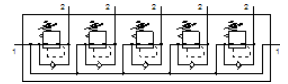

Druckregelventil-Batterie LRB-1/4-DB-7-O-K5-MINI

Teilenummer: 540043
Auslaufprodukt

FESTO

Kombination von 2, 3, 4 oder 5 direktgesteuerten Kolben-Druckregelventilen auf P- Leiste, ohne Manometer.

Auslauftyp. Lieferbar bis 2024. Alternativprodukt siehe Support Portal.

Datenblatt

Merkmal	Wert
Baugröße	Mini
Baureihe	DB
Betätigungssicherung	Drehknopf mit Arretierung
Einbaulage	beliebig
Konstruktiver Aufbau	auf P-Leiste direktgesteuertes Kolbenregelventil
Reglerfunktion	Ausgangsdruck konstant mit Sekundärentlüftung mit Rückstromverhalten
Betriebsdruck Mpa	0,15 ... 1 MPa
Betriebsdruck	1,5 ... 10 bar
Druckregelbereich MPa	0,05 ... 0,7 MPa
Druckregelbereich	0,5 ... 7 bar
Druckregelbereich psi	7 ... 100 psi
Max. Druckhysterese	0,5 bar
Normalnenndurchfluss	≥ 1.000 l/min
Betriebsmedium	Druckluft nach ISO 8573-1:2010 [-:-:-]
Korrosionsbeständigkeitsklasse KBK	1 - niedrige Korrosionsbeanspruchung
LABS-Konformität	VDMA24364-B1/B2-L
Mediumstemperatur	-5 ... 50 °C
Umgebungstemperatur	-5 ... 50 °C
Produktgewicht	1.250 g
Befestigungsart	Fronttafeleinbau mit Zubehör
Pneumatischer Anschluss 1	G1/2
Pneumatischer Anschluss 2	G1/4
Werkstoff Verschlusschraube	Stahl verzinkt
Werkstoff Abstandsbolzen	Aluminium-Knetlegierung
Werkstoff Anschlussleiste	Aluminium-Knetlegierung
Werkstoff Dichtring	PVC
Werkstoff Dichtungen	NBR
Werkstoff Gehäuse	PA-verstärkt