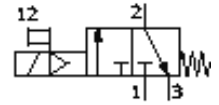

# Einschaltventil MS6-EE-1/4-V230-S-Z

Teilenummer: 538740

FESTO

elektrisch, mit Schalldämpfer, Durchflussrichtung von rechts nach links.