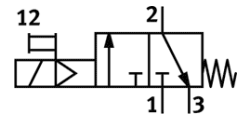

Einschaltventil MS6-EE-1/4-V230-S

Teilenummer: 538739

FESTO

elektrisch, mit Schalldämpfer, Durchflussrichtung von links nach rechts.

Datenblatt

Merkmal	Wert
Konstruktiver Aufbau	Kolben-Schieber
Betätigungsart	elektrisch
Abluftfunktion	nicht drosselbar
Handhilfsbetätigung	rastend tastend
Rückstellart	mechanische Feder
Steuerart	vorgesteuert
Ventilfunktion	3/2 geschlossen monostabil
Betriebsdruck	4 ... 10 bar
C-Wert	11 l/sbar
b-Wert	0,5
Normalnenndurchfluss	2.600 l/min
Einschaltdauer	100%
Spulenkennwerte	230 V AC: 50/60 Hz, Anzugsleistung: 3 VA, Halteleistung: 2,4 VA
Zulässige Spannungsschwankungen	-14 % / +10 %
Betriebsmedium	Druckluft nach ISO 8573-1:2010 [7:4:4] Inerte Gase
Hinweis zum Betriebs- und Steuermedium	Geölter Betrieb möglich (im weiteren Betrieb erforderlich)
Korrosionsbeständigkeitsklasse KBK	2
Werkstoffhinweis	Kupfer- und PTFE-frei RoHS konform
Schutzart	IP65
Umgebungstemperatur	-10 ... 60 °C
Zulassung	c UL us - Recognized (OL)
Befestigungsart	wahlweise: Leitungseinbau mit Zubehör
Einbaulage	beliebig
Strömungsrichtung	nicht reversibel
Produktgewicht	0,816 g
Pneumatischer Anschluss 1	G1/4
Pneumatischer Anschluss 2	G1/4
Pneumatischer Anschluss 3	G1/2
Steuerluftversorgung	intern
Elektrischer Anschluss	Stecker viereckige Bauform nach DIN EN 175301-803 Form C
Werkstoffinformation Dichtungen	NBR
Werkstoffinformation Gehäuse	Aluminium-Druckguss