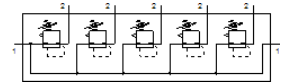

## LRB-3/8-D-7-O-K5-MIDI

FESTO

Teilenummer: 529004

Classic - nicht für Neukonstruktionen verwenden

mit Verbindungs-Kit, Anschlussplatte und Befestigungswinkeln, Block mit 2,3,4 oder 5 Druck-Regelventilen, ohne Manometer.

## Datenblatt

Merkmal	Wert
Baugröße	Midi
Baureihe	D
Betätigungssicherung	Drehknopf mit Arretierung
Einbaulage	beliebig
Konstruktiver Aufbau	direktgesteuertes Membranregelventil mit durchgehender Druckversorgung
Reglerfunktion	Ausgangsdruck konstant mit Vordruckkompensation mit Sekundärentlüftung
Druckanzeige	G1/4 vorbereitet
Betriebsdruck	1 ... 16 bar
Druckregelbereich	0,5 ... 7 bar
Max. Druckhysterese	0,2 bar
Normalnennndurchfluss	3.800 l/min
Betriebsmedium	Druckluft nach ISO 8573-1:2010 [7:4:4]
LABS-Konformität	VDMA24364-B1/B2-L
Luftreinheitsklasse am Ausgang	Druckluft nach ISO 8573-1:2010 [7:4:4]
Mediumstemperatur	-10 ... 60 °C
Umgebungstemperatur	-10 ... 60 °C
Produktgewicht	4.828 g
Befestigungsart	mit Zubehör
Pneumatischer Anschluss 1	G3/8
Pneumatischer Anschluss 2	G3/8
Werkstoff Anschlussplatte	Zink-Druckguss
Werkstoff Bedienteil	PA
Werkstoff Dichtungen	NBR
Werkstoff Gehäuse	Zink-Druckguss