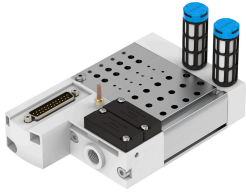

Anschlussleiste VABM-C8-12E-G14-10-M1-L

Teilenummer: 1361869

FESTO

Datenblatt

Merkmale	Wert
Rastermaß	12 mm
Max. Anzahl Ventilplätze	10
Korrosionsbeständigkeitsklasse KBK	0 - keine Korrosionsbeanspruchung
LABS-Konformität	VDMA24364-B1/B2-L
Max. Anziehdrehmoment Ventilbefestigung	0.6 Nm
Max. Anziehdrehmoment Wandmontage	5 Nm
Produktgewicht	788 g
Pneumatischer Anschluss 1	G1/4
Pneumatischer Anschluss 3	G1/4
Pneumatischer Anschluss 5	G1/4
Werkstoff-Hinweis	RoHS konform
Werkstoff Anschlussleiste	Aluminium-Knetlegierung