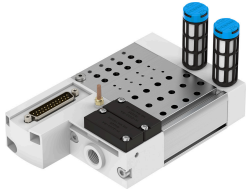

Anschlussleiste VABM-C8-12E-G14-8-M1-L

Teilenummer: 1361868

FESTO

Datenblatt

Merkmale	Wert
Rastermaß	12 mm
Max. Anzahl Ventilplätze	8
Korrosionsbeständigkeitsklasse KBK	0 - keine Korrosionsbeanspruchung
LABS-Konformität	VDMA24364-B1/B2-L
Max. Anziehdrehmoment Ventilbefestigung	0.6 Nm
Max. Anziehdrehmoment Wandmontage	5 Nm
Produktgewicht	687 g
Pneumatischer Anschluss 1	G1/4
Pneumatischer Anschluss 3	G1/4
Pneumatischer Anschluss 5	G1/4
Werkstoff-Hinweis	RoHS konform
Werkstoff Anschlussleiste	Aluminium-Knetlegierung