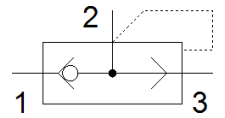

快速排氣閥

SE-1/8-B

料號: 9685

FESTO

技術參數

特性	值
閥功能	快排氣
氣壓連接, 氣口 1	G1/8
氣壓連接, 氣口 2	G1/8
安裝類型	具螺紋的
Standard nominal flow rate, exhaust 0.6->0.5 MPa (6->5 bar, 87->72.5 psi)	660 l/min
Standard nominal flow rate pressurisation 0.6->0.5 MPa (6->5 bar, 87->72.5 psi)	300 l/min
操作壓力	0.5 ... 10 bar
環境溫度	-20 ... 75 °C
Material housing	牙鑄鋅
操作介質	壓縮空氣符合 ISO8573-1:2010 [7:4:4]
額定尺寸	5 mm
裝配位置	任何
注意: 操作和嚮導介質	潤滑操作可行 (隨後需要進一步操作)
PWIS conformity	VDMA24364-B1/B2-L
介質溫度	-20 ... 75 °C
聲壓等級	100 dB(A)
產品重量	75 g
氣壓連接, 氣口 3	G1/8
Material seals	NBR