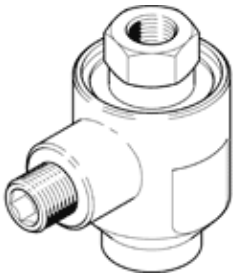

快速排氣閥

SE-1/8-B

料號: 9685

FESTO

技術參數

特性	值
閥功能	快排氣
氣壓連接, 氣口 1	G1/8
氣壓連接, 氣口 2	G1/8
安裝類型	具螺紋的
Standard nominal flow rate, exhaust 0.6->0.5 MPa (6->5 bar, 87->72.5 psi)	660 l/min
Standard nominal flow rate pressurisation 0.6->0.5 MPa (6->5 bar, 87->72.5 psi)	300 l/min
操作壓力	0.5 ... 10 bar
環境溫度	-20 ... 75 °C
Material housing	牙鑄鋅
操作介質	壓縮空氣符合 ISO8573-1:2010 [7:4:4]
額定尺寸	5 mm
裝配位置	任何
注意: 操作和嚮導介質	潤滑操作可行 (隨後需要進一步操作)
PWIS conformity	VDMA24364-B1/B2-L
介質溫度	-20 ... 75 °C
聲壓等級	100 dB(A)
產品重量	75 g
氣壓連接, 氣口 3	G1/8
Material seals	NBR