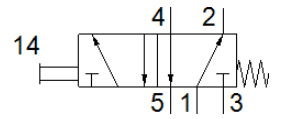

## 技術參數

特性	值
閥功能	5/2 單穩態
標準額定流量	550 l/min
操作壓力	-0.95 ... 10 bar
設計結構	提動閥座
額定尺寸	7 mm
嚮導類型	直接
PWIS conformity	VDMA24364-B1/B2-L
環境溫度	-10 ... 60 °C
驅動力	34 N
產品重量	320 g
安裝類型	具通孔
氣壓連接, 氣口 1	G1/4
氣壓連接, 氣口 2	G1/4
氣壓連接, 氣口 3	G1/4
氣壓連接, 氣口 4	G1/4
氣壓連接, 氣口 5	G1/4
Material seals	NBR
Material housing	壓鑄鋁