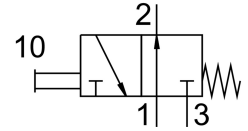

手壓閥 THO-3-1/4-B

訂貨編號: 8990

FESTO

資料表

特性	值
閥功能	三口二位，常開，單電控
標準標稱流量	600 l/min
工作口	G1/4
工作壓力	-0.95 bar...10 bar
結構特點	提動座
公稱通徑	7 mm
嚮導類型	直接
油漆濕潤缺陷物質 (PWIS) 符合性	VDMA24364-B1/B2-L
環境溫度	-10 °C...60 °C
驅動力	22.5 N
產品重量	210 g
安裝方式	具通孔
氣動介面，氣口 1	G1/4
氣動介面，氣口 2	G1/4
氣動介面，氣口 3	G1/4
密封件材質	NBR
外殼材質	壓鑄鋁