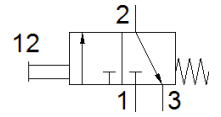

手桿閥 TH-3-1/4-B

料號: 8983

FESTO

常閉

該型號適用於真空。

技術參數

特性	值
閥功能	3/2 常閉, 單穩態
標準額定流量	600 l/min
操作壓力	-0.95 ... 10 bar
設計結構	提動閥座
額定尺寸	7 mm
嚮導類型	直接
PWIS conformity	VDMA24364-B1/B2-L
環境溫度	-10 ... 60 °C
驅動力	10.5 N
產品重量	210 g
安裝類型	具通孔
氣壓連接, 氣口 1	G1/4
氣壓連接, 氣口 2	G1/4
氣壓連接, 氣口 3	G1/4
Material seals	NBR
Material housing	壓鑄鋁