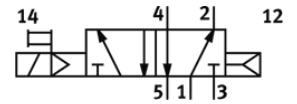

電磁閥

CM-5/2-1/2-FH

料號: 6223

Classic - nicht für Neukonstruktionen verwenden

具插頭插座和手動控制, 不具底座

Modern alternatives can be found by entering the first four characters of the type code in the search field.

FESTO

技術參數

特性	值
閥功能	5/2 單穩態
操作壓力	1.5 ... 8 bar
PWIS conformity	VDMA24364 zone III
氣壓連接, 氣口 1	G1/2
氣壓連接, 氣口 2	G1/2
氣壓連接, 氣口 3	G1/2
氣壓連接, 氣口 4	G1/2
氣壓連接, 氣口 5	G1/2