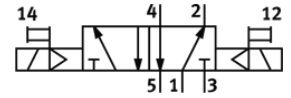

## CJM-5/2-1/2-CH

料號: 6112

Classic - nicht für Neukonstruktionen verwenden

具插頭插座和手動控制, 不具底座

Modern alternatives can be found by entering the first four characters of the type code in the search field.

FESTO