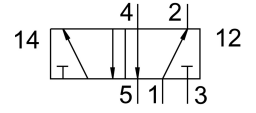

基本閥 C-5/2-1/2

訂貨編號: 5811

FESTO

資料表

特性	值
油漆濕潤缺陷物質 (PWIS) 符合性	VDMA24364 區域 III