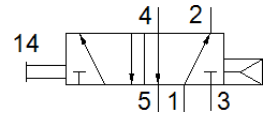

手桿閥 VHEM-L-M52-A-G14

料號: 563979
將停止供貨的產品

FESTO

Type to be discontinued. Available until 2019. See Support Portal for alternative products.

技術參數

特性	值
閥功能	5/2 單穩態
驅動類型	手動
寬度	25 mm
標準額定流量	1,000 l/min
操作壓力	2.5 ... 10 bar
設計結構	活塞滑塊
復位類型	空氣彈簧
額定尺寸	6 mm
Instructions for use	Actuate only manually
嚮導類型	直接
操作介質	壓縮空氣符合 ISO8573-1:2010 [7:-:-]
注意: 操作和嚮導介質	潤滑操作可行 (隨後需要進一步操作)
耐腐蝕等級 CRC	2 - Moderate corrosion stress
介質溫度	-10 ... 60 °C
環境溫度	-10 ... 60 °C
驅動力	23.8 N
產品重量	336 g
安裝類型	具通孔
氣壓連接, 氣口 1	G1/4
氣壓連接, 氣口 2	G1/4
氣壓連接, 氣口 3	G1/4
氣壓連接, 氣口 4	G1/4
氣壓連接, 氣口 5	G1/4
材料備註	符合 RoHS
Material seals	NBR
Material housing	鍛造鋁合金 電鍍