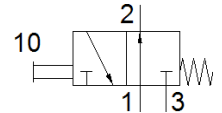

手桿閥 VHEM-LT-M32U-M-G14

料號: 563977
將停止供貨的產品

FESTO

該型號適用於真空。

Type to be discontinued. Available until 2019. See Support Portal for alternative products.

技術參數

特性	值
閥功能	3/2 常開, 單穩態
驅動類型	手動
寬度	25 mm
標準額定流量	1,000 l/min
操作壓力	-0.95 ... 8 bar
設計結構	提動閥座
復位類型	機械彈簧
額定尺寸	6 mm
Instructions for use	Actuate only manually
嚮導類型	直接
操作介質	壓縮空氣符合 ISO8573-1:2010 [7:-:-]
注意: 操作和嚮導介質	潤滑操作可行 (隨後需要進一步操作)
耐腐蝕等級 CRC	2 - Moderate corrosion stress
介質溫度	-10 ... 60 °C
環境溫度	-10 ... 60 °C
驅動力	47.4 N
產品重量	216 g
安裝類型	具通孔
氣壓連接, 氣口 1	G1/4
氣壓連接, 氣口 2	G1/4
氣壓連接, 氣口 3	G1/4
材料備註	符合 RoHS
Material seals	NBR
Material housing	鍛造鋁合金 電鍍