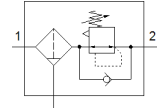

基本閥 LFR-D-7-MAXI

料號: 546470

Classic - nicht für Neukonstruktionen verwenden

輸出壓力最大 7 bar, 不具壓力錶, 40 μ 的過濾等級。

Modern alternatives can be found by entering the first four characters of the type code in the search field.

FESTO

技術參數

特性	值
尺寸	Maxi
系列	D
驅動器鎖	旋轉手柄, 具鎖定
裝配位置	垂直 +/- 5°
過濾等級	40 μm
冷凝水排放	手動旋轉
設計結構	過濾調壓閥不具壓力錶
最大冷凝物容積	2.72 oz(l)
杯罩保護	金屬保護杯罩
壓力錶	Prepared for G1/4
操作壓力	13.8 ... 240 Psi
壓力控制範圍	6.9 ... 105 Psi
最大壓力遲滯	6 Psi
標準額定流量	332.5 cfm
操作介質	壓縮空氣符合 ISO 8573-1:2010 [-:9:-] 惰性氣體
耐腐蝕等級 CRC	2 - Moderate corrosion stress
PWIS conformity	VDMA24364-B1/B2-L
儲藏溫度	14 ... 140 °F
輸出口的空氣純淨度	壓縮空氣符合 ISO8573-1:2010 [7:8:4] 惰性氣體
介質溫度	14 ... 140 °F
環境溫度	14 ... 140 °F
產品重量	51.45 oz
安裝類型	線路安裝 具配件 選配
材料備註	符合 RoHS
Material housing	牙鑄鋅
Material bowl	PC