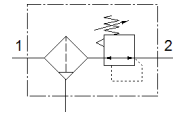

基本閥

LFR-D-7-MINI

料號: 546456

Classic - nicht für Neukonstruktionen verwenden

輸出壓力最大 7 bar, 不具壓力錶, 40 μ 的過濾等級。

Modern alternatives can be found by entering the first four characters of the type code in the search field.

FESTO

技術參數

特性	值
尺寸	Mini型
系列	D
驅動器鎖	旋轉手柄, 具鎖定
裝配位置	垂直 +/- 5°
過濾等級	40 μm
冷凝水排放	手動旋轉
設計結構	過濾調壓閥不具壓力錶
最大冷凝物容積	0.748 oz(l)
杯罩保護	金屬保護杯罩
壓力錶	Prepared for G1/8
操作壓力	13.8 ... 240 Psi
壓力控制範圍	6.9 ... 105 Psi
最大壓力遲滯	3 Psi
標準額定流量	31.5 cfm
操作介質	壓縮空氣符合 ISO 8573-1:2010 [:-9:-] 惰性氣體
注意: 操作和嚮導介質	潤滑操作可行 (隨後需要進一步操作)
耐腐蝕等級 CRC	2 - Moderate corrosion stress
PWIS conformity	VDMA24364-B1/B2-L
儲藏溫度	14 ... 140 °F
輸出口的空氣純淨度	壓縮空氣符合 ISO8573-1:2010 [7:8:4] 惰性氣體
介質溫度	14 ... 140 °F
環境溫度	14 ... 140 °F
產品重量	16.1 oz
安裝類型	線路安裝 具配件 選配
材料備註	符合 RoHS
Material housing	牙鑄鋅
Material bowl	PC