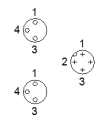

T形快插接頭 NEDU-M8D3-M12T4

料號: 541597

FESTO

技術參數

特性	值
裝配位置	任何
連接頻率	500
工作電壓範圍 AC	60 V
工作電壓範圍 DC	60 V
額定工作電壓, AC	60 V
額定工作電壓 DC	60 V
容許的電流負載	4 A
耐腐蝕等級 CRC	2
儲藏溫度	-25 ... 85 °C
防護等級	IP65 IP67
環境溫度	-25 ... 85 °C
最大緊固扭矩	0.3 Nm, M8 0.5 Nm, M12
產品重量	16.9 g
電氣連接	符合EN 60947-5-2標準 插頭/插座 M12x1 / M8x1 4-pin / 3-pin
安裝類型	具螺紋的
外殼顏色	黑色
鎖緊螺帽的材料訊息	黃銅 鍍鉻 鍍鎳
材料備註	不含黃銅和聚四氟乙烯
外殼的材料訊息	TPE-U (PU), 已放大
壓接連接件的材料訊息	黃銅 鍍金