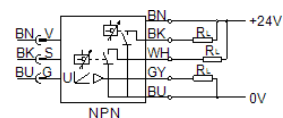

流量感測器

SFEV-R0100-L-2ND-K1

料號: 538559

FESTO

獨立顯示SFET-F和SFET-R 流量轉換器

技術參數

特性	值
授權	RCM Mark
CE 符號 (參見符合的標準)	根據 EU-EMV 指導原則
材料備註	含有 PWIS
環境溫度	0 ... 50 °C
開關輸出	2xNPN
切換功能	視窗比較器 閾值比較器
切換元件功能	常閉觸點 常開觸點
類比輸出	1 - 5 V
耐負載能力	50 kOhm
指示範圍	-1 ... 1 l/min
工作電壓範圍 DC	12 ... 24 V
電氣連接	電纜
電纜長度	1 m
電纜護套的材料訊息	PVC
安裝類型	具安裝支架
產品重量	70 g
外殼的材料訊息	PA
顯示類型	31-字母數字
防護等級	IP40
耐腐蝕等級 CRC	2 - Moderate corrosion stress