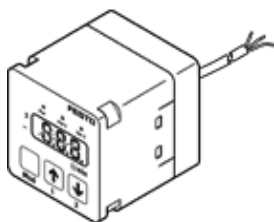

流量感測器

SFEV-R0100-L-2ND-K1

料號: 538559

FESTO

獨立顯示SFET-F和SFET-R 流量轉換器

技術參數

特性	值
授權	RCM Mark
CE 符號 (參見符合的標準)	根據 EU-EMV 指導原則
材料備註	含有 PWIS
環境溫度	0 ... 50 °C
開關輸出	2xNPN
切換功能	視窗比較器 閾值比較器
切換元件功能	常閉觸點 常開觸點
類比輸出	1 - 5 V
耐負載能力	50 kOhm
指示範圍	-1 ... 1 l/min
工作電壓範圍 DC	12 ... 24 V
電氣連接	電纜
電纜長度	1 m
電纜護套的材料訊息	PVC
安裝類型	具安裝支架
產品重量	70 g
外殼的材料訊息	PA
顯示類型	31-字母數字
防護等級	IP40
耐腐蝕等級 CRC	2 - Moderate corrosion stress