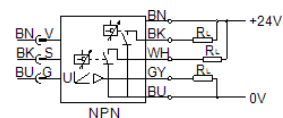

# 流量感測器

## SFEV-R0050-L-2ND-K1

料號: 538558

FESTO

獨立顯示SFET-F和SFET-R 流量轉換器

## 技術參數

特性	值
授權	RCM Mark
CE 符號 (參見符合的標準)	根據 EU-EMV 指導原則
材料備註	含有 PWIS
環境溫度	0 ... 50 °C
開關輸出	2xNPN
切換功能	視窗比較器 閾值比較器
切換元件功能	常閉觸點 常開觸點
類比輸出	1 - 5 V
耐負載能力	50 kOhm
指示範圍	-0.5 ... 0.5 l/min
工作電壓範圍 DC	12 ... 24 V
電氣連接	電纜
電纜長度	1 m
電纜護套的材料訊息	PVC
安裝類型	具安裝支架
產品重量	70 g
外殼的材料訊息	PA
顯示類型	31-字母數字
防護等級	IP40
耐腐蝕等級 CRC	2 - Moderate corrosion stress