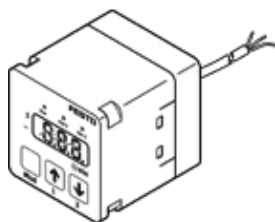

# 流量感測器

## SFEV-R0050-L-2ND-K1

料號: 538558

FESTO

獨立顯示SFET-F和SFET-R 流量轉換器

## 技術參數

特性	值
授權	RCM Mark
CE 符號 (參見符合的標準)	根據 EU-EMV 指導原則
材料備註	含有 PWIS
環境溫度	0 ... 50 °C
開關輸出	2xNPN
切換功能	視窗比較器 閾值比較器
切換元件功能	常閉觸點 常開觸點
類比輸出	1 - 5 V
耐負載能力	50 kOhm
指示範圍	-0.5 ... 0.5 l/min
工作電壓範圍 DC	12 ... 24 V
電氣連接	電纜
電纜長度	1 m
電纜護套的材料訊息	PVC
安裝類型	具安裝支架
產品重量	70 g
外殼的材料訊息	PA
顯示類型	31-字母數字
防護等級	IP40
耐腐蝕等級 CRC	2 - Moderate corrosion stress