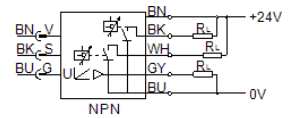

流量感測器

SFEV-R0005-L-2ND-K1

料號: 538556

FESTO

獨立顯示SFET-F和SFET-R 流量轉換器

技術參數

特性	值
授權	RCM Mark
CE 符號 (參見符合的標準)	根據 EU-EMV 指導原則
材料備註	含有 PWIS
環境溫度	0 ... 50 °C
開關輸出	2xNPN
切換功能	視窗比較器 閾值比較器
切換元件功能	常閉觸點 常開觸點
類比輸出	1 - 5 V
耐負載能力	50 kOhm
指示範圍	-0.05 ... 0.05 l/min
工作電壓範圍 DC	12 ... 24 V
電氣連接	電纜
電纜長度	1 m
電纜護套的材料訊息	PVC
安裝類型	具安裝支架
產品重量	70 g
外殼的材料訊息	PA
顯示類型	31-字母數字
防護等級	IP40
耐腐蝕等級 CRC	2 - Moderate corrosion stress