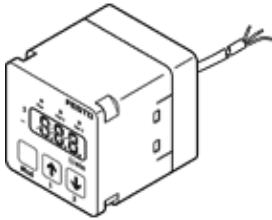

流量感測器

SFEV-R0005-L-2ND-K1

料號: 538556

FESTO

獨立顯示SFET-F和SFET-R 流量轉換器

技術參數

特性	值
授權	RCM Mark
CE 符號 (參見符合的標準)	根據 EU-EMV 指導原則
材料備註	含有 PWIS
環境溫度	0 ... 50 °C
開關輸出	2xNPN
切換功能	視窗比較器 閾值比較器
切換元件功能	常閉觸點 常開觸點
類比輸出	1 - 5 V
耐負載能力	50 kOhm
指示範圍	-0.05 ... 0.05 l/min
工作電壓範圍 DC	12 ... 24 V
電氣連接	電纜
電纜長度	1 m
電纜護套的材料訊息	PVC
安裝類型	具安裝支架
產品重量	70 g
外殼的材料訊息	PA
顯示類型	31-字母數字
防護等級	IP40
耐腐蝕等級 CRC	2 - Moderate corrosion stress