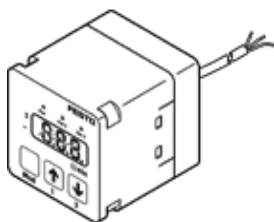

# 流量感測器

## SFEV-R0500-L-2PD-K1

料號: 538554

FESTO

獨立顯示SFET-F和SFET-R 流量轉換器

## 技術參數

特性	值
授權	RCM Mark
CE 符號 (參見符合的標準)	根據 EU-EMV 指導原則
材料備註	含有 PWIS
環境溫度	0 ... 50 °C
開關輸出	2xPNP
切換功能	視窗比較器 閾值比較器
切換元件功能	常閉觸點 常開觸點
類比輸出	1 - 5 V
耐負載能力	50 kOhm
指示範圍	-5 ... 5 l/min
工作電壓範圍 DC	12 ... 24 V
電氣連接	電纜
電纜長度	1 m
電纜護套的材料訊息	PVC
安裝類型	具安裝支架
產品重量	70 g
外殼的材料訊息	PA
顯示類型	31-字母數字
防護等級	IP40
耐腐蝕等級 CRC	2 - Moderate corrosion stress