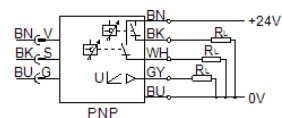

## SFEV-R0500-L-2PD-K1

料號: 538554

FESTO

獨立顯示SFET-F和SFET-R 流量轉換器

## 技術參數

特性	值
授權	RCM Mark
CE 符號 (參見符合的標準)	根據 EU-EMV 指導原則
材料備註	含有 PWIS
環境溫度	0 ... 50 °C
開關輸出	2xPNP
切換功能	視窗比較器 閾值比較器
切換元件功能	常閉觸點 常開觸點
類比輸出	1 - 5 V
耐負載能力	50 kOhm
指示範圍	-5 ... 5 l/min
工作電壓範圍 DC	12 ... 24 V
電氣連接	電纜
電纜長度	1 m
電纜護套的材料訊息	PVC
安裝類型	具安裝支架
產品重量	70 g
外殼的材料訊息	PA
顯示類型	31-字母數字
防護等級	IP40
耐腐蝕等級 CRC	2 - Moderate corrosion stress