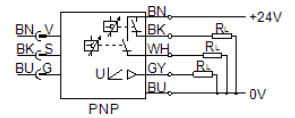

## SFEV-R0050-L-2PD-K1

料號: 538552

FESTO

獨立顯示SFET-F和SFET-R 流量轉換器

## 技術參數

特性	值
授權	RCM Mark
CE 符號 (參見符合的標準)	根據 EU-EMV 指導原則
材料備註	含有 PWIS
環境溫度	0 ... 50 °C
開關輸出	2xPNP
切換功能	視窗比較器 閾值比較器
切換元件功能	常閉觸點 常開觸點
類比輸出	1 - 5 V
耐負載能力	50 kOhm
指示範圍	-0.5 ... 0.5 l/min
工作電壓範圍 DC	12 ... 24 V
電氣連接	電纜
電纜長度	1 m
電纜護套的材料訊息	PVC
安裝類型	具安裝支架
產品重量	70 g
外殼的材料訊息	PA
顯示類型	31-字母數字
防護等級	IP40
耐腐蝕等級 CRC	2 - Moderate corrosion stress