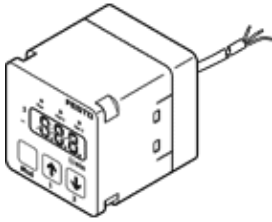

# 流量感測器

## SFEV-R0050-L-2PD-K1

料號: 538552

FESTO

獨立顯示SFET-F和SFET-R 流量轉換器

## 技術參數

特性	值
授權	RCM Mark
CE 符號 (參見符合的標準)	根據 EU-EMV 指導原則
材料備註	含有 PWIS
環境溫度	0 ... 50 °C
開關輸出	2xPNP
切換功能	視窗比較器 閾值比較器
切換元件功能	常閉觸點 常開觸點
類比輸出	1 - 5 V
耐負載能力	50 kOhm
指示範圍	-0.5 ... 0.5 l/min
工作電壓範圍 DC	12 ... 24 V
電氣連接	電纜
電纜長度	1 m
電纜護套的材料訊息	PVC
安裝類型	具安裝支架
產品重量	70 g
外殼的材料訊息	PA
顯示類型	31-字母數字
防護等級	IP40
耐腐蝕等級 CRC	2 - Moderate corrosion stress