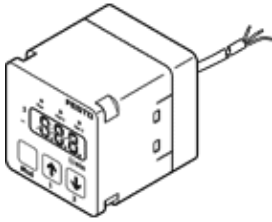

流量感測器

SFEV-R0010-L-2PD-K1

料號: 538551

FESTO

獨立顯示SFET-F和SFET-R 流量轉換器

技術參數

特性	值
授權	RCM Mark
CE 符號 (參見符合的標準)	根據 EU-EMV 指導原則
材料備註	含有 PWIS
環境溫度	0 ... 50 °C
開關輸出	2xPNP
切換功能	視窗比較器 閾值比較器
切換元件功能	常閉觸點 常開觸點
類比輸出	1 - 5 V
耐負載能力	50 kOhm
指示範圍	-0.1 ... 0.1 l/min
工作電壓範圍 DC	12 ... 24 V
電氣連接	電纜
電纜長度	1 m
電纜護套的材料訊息	PVC
安裝類型	具安裝支架
產品重量	70 g
外殼的材料訊息	PA
顯示類型	31-字母數字
防護等級	IP40
耐腐蝕等級 CRC	2 - Moderate corrosion stress