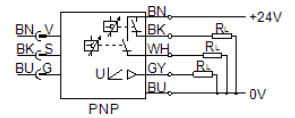

流量感測器

SFEV-R0010-L-2PD-K1

料號: 538551

FESTO

獨立顯示SFET-F和SFET-R 流量轉換器

技術參數

特性	值
授權	RCM Mark
CE 符號 (參見符合的標準)	根據 EU-EMV 指導原則
材料備註	含有 PWIS
環境溫度	0 ... 50 °C
開關輸出	2xPNP
切換功能	視窗比較器 閾值比較器
切換元件功能	常閉觸點 常開觸點
類比輸出	1 - 5 V
耐負載能力	50 kOhm
指示範圍	-0.1 ... 0.1 l/min
工作電壓範圍 DC	12 ... 24 V
電氣連接	電纜
電纜長度	1 m
電纜護套的材料訊息	PVC
安裝類型	具安裝支架
產品重量	70 g
外殼的材料訊息	PA
顯示類型	31-字母數字
防護等級	IP40
耐腐蝕等級 CRC	2 - Moderate corrosion stress