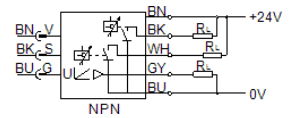

流量感測器

SFEV-F100-L-2NB-K1

料號: 538548

FESTO

獨立顯示SFET-F和SFET-R 流量轉換器

技術參數

特性	值
授權	RCM Mark
CE 符號 (參見符合的標準)	根據 EU-EMV 指導原則
材料備註	含有 PWIS
環境溫度	0 ... 50 °C
開關輸出	2xNPN
切換功能	視窗比較器 閾值比較器
切換元件功能	常閉觸點 常開觸點
類比輸出	1 - 5 V
耐負載能力	50 kOhm
指示範圍	1 ... 10 l/min
工作電壓範圍 DC	12 ... 24 V
電氣連接	電纜
電纜長度	1 m
電纜護套的材料訊息	PVC
安裝類型	具安裝支架
產品重量	70 g
外殼的材料訊息	PA
顯示類型	31-字母數字
防護等級	IP40
耐腐蝕等級 CRC	2 - Moderate corrosion stress