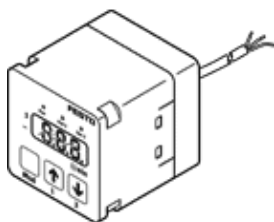

流量感測器

SFEV-F010-L-2PB-K1

料號: 538541

FESTO

獨立顯示SFET-F和SFET-R 流量轉換器

技術參數

特性	值
授權	RCM Mark
CE 符號 (參見符合的標準)	根據 EU-EMV 指導原則
材料備註	含有 PWIS
環境溫度	0 ... 50 °C
開關輸出	2xPNP
切換功能	視窗比較器 閾值比較器
切換元件功能	常閉觸點 常開觸點
類比輸出	1 - 5 V
耐負載能力	50 kOhm
指示範圍	0.1 ... 1 l/min
工作電壓範圍 DC	12 ... 24 V
電氣連接	電纜
電纜長度	1 m
電纜護套的材料訊息	PVC
安裝類型	具安裝支架
產品重量	70 g
外殼的材料訊息	PA
顯示類型	31-字母數字
防護等級	IP40
耐腐蝕等級 CRC	2 - Moderate corrosion stress