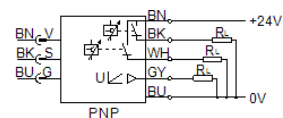

流量感測器

SFEV-F010-L-2PB-K1

料號: 538541

FESTO

獨立顯示SFET-F和SFET-R 流量轉換器

技術參數

特性	值
授權	RCM Mark
CE 符號 (參見符合的標準)	根據 EU-EMV 指導原則
材料備註	含有 PWIS
環境溫度	0 ... 50 °C
開關輸出	2xPNP
切換功能	視窗比較器 閾值比較器
切換元件功能	常閉觸點 常開觸點
類比輸出	1 - 5 V
耐負載能力	50 kOhm
指示範圍	0.1 ... 1 l/min
工作電壓範圍 DC	12 ... 24 V
電氣連接	電纜
電纜長度	1 m
電纜護套的材料訊息	PVC
安裝類型	具安裝支架
產品重量	70 g
外殼的材料訊息	PA
顯示類型	31-字母數字
防護等級	IP40
耐腐蝕等級 CRC	2 - Moderate corrosion stress