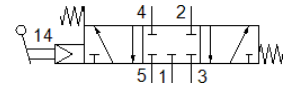

## 技術參數

| 特性              | 值                 |
|-----------------|-------------------|
| 閥功能             | 5/3 封閉            |
| 驅動類型            | 手動                |
| 標準額定流量          | 2,700 l/min       |
| 復位類型            | 機械彈簧              |
| 額定尺寸            | 12 mm             |
| 密封原理            | 軟性                |
| 嚮導類型            | 由嚮導控制             |
| 流量方向            | 不可逆               |
| PWIS conformity | VDMA24364-B1/B2-L |
| 氣壓連接, 氣口 1      | G1/2              |
| 氣壓連接, 氣口 2      | G1/2              |
| 氣壓連接, 氣口 3      | G1/2              |