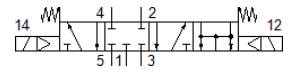

電磁閥

MC-5/4-1/2

料號: 4861
將停止供貨的產品

FESTO

Type to be discontinued. Available until 2022. See Support Portal for alternative products.

技術參數

特性	值
閥功能	5/4 封閉
驅動類型	電動
Operating pressure MPa	0.2 ... 1 MPa
操作壓力	2 ... 10 bar
設計結構	提動閥座
復位類型	機械彈簧
密封原理	軟性
手動控制	無
嚮導類型	由嚮導控制
氣壓連接, 氣口 1	G1/2
氣壓連接, 氣口 2	G1/2
氣壓連接, 氣口 3	G1/2
氣壓連接, 氣口 4	G1/2
氣壓連接, 氣口 5	G1/2