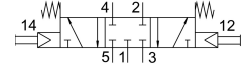

按鈕閥 T-5/3-1/4

訂貨編號: 4578

FESTO

資料表

特性	值
閥功能	五口三位中封式
驅動方式	手冊
標準標稱流量	680 l/min
工作口	G1/4
工作壓力	0.2 MPa...1 MPa 2 bar...10 bar
公稱通徑	7 mm
密封原理	軟密封
嚮導類型	嚮導驅動
油漆濕潤缺陷物質 (PWIS) 符合性	VDMA24364-B1/B2-L
環境溫度	-10 °C...60 °C
產品重量	1160 g
氣動介面, 氣口 1	G1/4
氣動介面, 氣口 2	G1/4
氣動介面, 氣口 3	G1/4