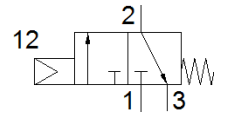

基本閥體 LC-3-1/8

料號: 3737
將停止供貨的產品

FESTO

Type to be discontinued. Available until 2018. See Support Portal for alternative products.

技術參數

特性	值
標準額定流量	80 l/min
操作壓力	0 ... 8 bar
氣壓連接, 氣口 1	G1/8