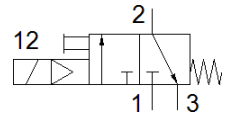

電磁閥

MCH-3-1/4

料號: 2200
將停止供貨的產品

FESTO

Type to be discontinued. Available until 2022. See Support Portal for alternative products.

技術參數

特性	值
閥功能	3/2 常閉, 單穩態
驅動類型	電動
操作壓力	1 ... 10 bar
設計結構	提動閥座
復位類型	機械彈簧
密封原理	軟性
嚮導類型	由嚮導控制
流量方向	不可逆
氣壓連接, 氣口 1	G1/4
氣壓連接, 氣口 2	G1/4
氣壓連接, 氣口 3	G1/4
材料備註	符合 RoHS