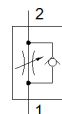

單向節流閥

GR-1/4

料號: 2101

FESTO

單向流量可調

技術參數

特性	值
閥功能	單向節流功能
氣壓連接, 氣口 1	G1/4
氣壓連接, 氣口 2	G1/4
可調元件	凸緣螺絲
安裝類型	線路安裝
節流方向上的標準額定流量	370 l/min
逆止方向上的標準額定流量	150 l/min
操作壓力	0.5 ... 10 bar
環境溫度	-20 ... 75 °C
Material housing	鍛造鋁合金
裝配位置	任何
Standard flow rate in flow control direction 0.6->0 MPa (6->0 bar, 87->0 psi)	570 l/min
Standard flow rate in non-return direction at 0.6->0 MPa (6->0 bar, 87->0 psi)	340 l/min
操作介質	壓縮空氣符合 ISO8573-1:2010 [7:-:-]
注意: 操作和嚮導介質	潤滑操作可行 (隨後需要進一步操作)
PWIS conformity	VDMA24364-B1/B2-L
介質溫度	-20 ... 75 °C
產品重量	80 g
材料備註	符合 RoHS
Material seals	NBR
Material adjusting screw	鋼 經過電鍍