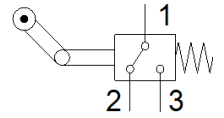

電限位開關 EL-318

料號: 2048
將停止供貨的產品

FESTO

具滾輪槓桿及間置復位

Type to be discontinued. Available until 2017. See Support Portal for alternative products.

技術參數

特性	值
CE 符號 (參見符合的標準)	根據 EU 低電壓設備指導原則