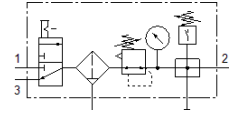

## LFRS-1/4-D-MINI-KF

FESTO

料號: 195032

Classic - nicht für Neukonstruktionen verwenden

調節頭及壓力錶可鎖定, 適合於額定壓力 12 bar,  
用於未潤滑的壓縮空氣

Modern alternatives can be found by entering the first four characters of the type code in the search field.

### 技術參數

特性	值
尺寸	Mini型
系列	D
驅動器鎖	整合鎖定裝置的旋轉手柄
裝配位置	垂直 +/- 5°
過濾等級	40 µm
冷凝水排放	手動旋轉
設計結構	分支模組 壓力感測器 開關閥 過濾調壓閥具壓力錶
最大冷凝物容積	22 cm <sup>3</sup>
杯罩保護	金屬保護杯罩
壓力錶	具壓力錶
操作壓力	1 ... 16 bar
壓力控制範圍	0.5 ... 12 bar
最大壓力遲滯	0.2 bar
標準額定流量	1,050 l/min
操作介質	壓縮空氣符合 ISO8573-1:2010 [7:8:4] 惰性氣體
耐腐蝕等級 CRC	2 - Moderate corrosion stress
輸出口的空氣純淨度	壓縮空氣符合 ISO8573-1:2010 [7:8:4] 惰性氣體
介質溫度	-10 ... 60 °C
環境溫度	-10 ... 60 °C
產品重量	1,100 g
安裝類型	線路安裝 具配件 選配
氣壓連接, 氣口 1	G1/4
氣壓連接, 氣口 2	G1/4
Material housing	牙鑄鋅
Material bowl	PC