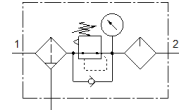

Type to be discontinued. Available until 2022. See Support Portal for alternative products.

FESTO

技術參數

特性	值
尺寸	Maxi
系列	D
驅動器鎖	整合鎖定裝置的旋轉手柄
裝配位置	垂直 +/- 5°
冷凝水排放	手動旋轉
設計結構	過濾調壓閥具壓力錶 比例式標準油霧器
最大冷凝物容積	43 cm ³
過濾等級	40 µm
杯罩保護	金屬保護杯罩
壓力錶	具壓力錶
操作壓力	1 ... 16 bar
壓力控制範圍	0.5 ... 12 bar
最大壓力遲滯	0.4 bar
標準額定流量	4,000 l/min
操作介質	壓縮空氣符合 ISO8573-1:2010 [-:-:-]
介質溫度	-10 ... 60 °C
環境溫度	-10 ... 60 °C
產品重量	2,600 g
安裝類型	線路安裝
氣壓連接, 氣口 1	G1
氣壓連接, 氣口 2	G1
Material housing	牙鑄鋅
Material bowl	PC