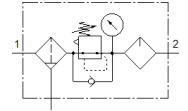

Type to be discontinued. Available until 2022. See Support Portal for alternative products.

FESTO

技術參數

特性	值
尺寸	Maxi
系列	D
驅動器鎖	整合鎖定裝置的旋轉手柄
裝配位置	垂直 +/- 5°
冷凝水排放	手動旋轉
設計結構	過濾調壓閥具壓力錶 比例式標準油霧器
最大冷凝物容積	43 cm ³
過濾等級	40 µm
杯罩保護	金屬保護杯罩
壓力錶	具壓力錶
操作壓力	1 ... 16 bar
壓力控制範圍	0.5 ... 12 bar
最大壓力遲滯	0.4 bar
標準額定流量	3,300 l/min
操作介質	壓縮空氣符合 ISO8573-1:2010 [-:-:-]
介質溫度	-10 ... 60 °C
環境溫度	-10 ... 60 °C
產品重量	2,600 g
安裝類型	線路安裝
氣壓連接, 氣口 1	G1/2
氣壓連接, 氣口 2	G1/2
Material housing	牙鑄鋅
Material bowl	PC