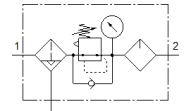

Type to be discontinued. Available until 2022. See Support Portal for alternative products.

FESTO

技術參數

特性	值
尺寸	Maxi
系列	D
驅動器鎖	整合鎖定裝置的旋轉手柄
裝配位置	垂直 +/- 5°
冷凝水排放	全自動
設計結構	過濾調壓閥具壓力錶 比例式標準油霧器
最大冷凝物容積	80 cm ³
過濾等級	40 µm
杯罩保護	金屬保護杯罩
壓力錶	具壓力錶
操作壓力	2 ... 12 bar
壓力控制範圍	0.5 ... 7 bar
最大壓力遲滯	0.4 bar
標準額定流量	7,700 l/min
操作介質	壓縮空氣符合 ISO8573-1:2010 [-:-:-]
介質溫度	-10 ... 60 °C
環境溫度	-10 ... 60 °C
產品重量	2,490 g
安裝類型	線路安裝 具配件
氣壓連接, 氣口 1	G1/2
氣壓連接, 氣口 2	G1/2
Material housing	牙鑄鋅
Material bowl	PC