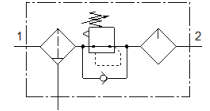

## 技術參數

特性	值
尺寸	Maxi
系列	D
驅動器鎖	整合鎖定裝置的旋轉手柄
裝配位置	垂直 +/- 5°
冷凝水排放	手動旋轉
設計結構	過濾調壓閥不具壓力錶 比例式標準油霧器
最大冷凝物容積	80 cm <sup>3</sup>
過濾等級	40 µm
杯罩保護	金屬保護杯罩
壓力錶	Prepared for G1/4
操作壓力	1 ... 16 bar
壓力控制範圍	0.5 ... 7 bar
最大壓力遲滯	0.4 bar
標準額定流量	7,700 l/min
操作介質	壓縮空氣符合 ISO8573-1:2010 [-:-:-]
介質溫度	-10 ... 60 °C
環境溫度	-10 ... 60 °C
產品重量	2,490 g
安裝類型	線路安裝 具配件
氣壓連接, 氣口 1	G1/2
氣壓連接, 氣口 2	G1/2
Material housing	牙鑄鋅
Material bowl	PC