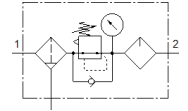

Type to be discontinued. Available until 2022. See Support Portal for alternative products.

技術參數

特性	值
尺寸	Maxi
系列	D
驅動器鎖	整合鎖定裝置的旋轉手柄
裝配位置	垂直 +/- 5°
冷凝水排放	手動旋轉
設計結構	過濾調壓閥具壓力錶 比例式標準油霧器
最大冷凝物容積	80 cm ³
過濾等級	40 µm
杯罩保護	金屬保護杯罩
壓力錶	具壓力錶
操作壓力	1 ... 16 bar
壓力控制範圍	0.5 ... 7 bar
最大壓力遲滯	0.4 bar
標準額定流量	7,700 l/min
操作介質	壓縮空氣符合 ISO8573-1:2010 [-:-:-]
介質溫度	-10 ... 60 °C
環境溫度	-10 ... 60 °C
產品重量	2,490 g
安裝類型	線路安裝 具配件
氣壓連接, 氣口 1	G1/2
氣壓連接, 氣口 2	G1/2
Material housing	牙鑄鋅
Material bowl	PC