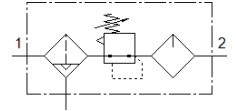

空氣調理單元 FRCS-1/4-D-7-O-MINI-A

FESTO

料號: 194871

Classic - nicht für Neukonstruktionen verwenden

過濾器/調壓閥/油霧器組合,
D 系列, 具可鎖的調壓閥頭.

Modern alternatives can be found by entering the first four characters of the type code in the search field.

Type to be discontinued. Available until 2022. See Support Portal for alternative products.

技術參數

特性	值
尺寸	Mini型
系列	D
驅動器鎖	整合鎖定裝置的旋轉手柄
裝配位置	垂直 +/- 5°
冷凝水排放	全自動
設計結構	過濾調壓閥不具壓力錶 比例式標準油霧器
最大冷凝物容積	22 cm ³
過濾等級	40 µm
杯罩保護	金屬保護杯罩
壓力錶	Prepared for G1/8
操作壓力	2 ... 12 bar
壓力控制範圍	0.5 ... 7 bar
最大壓力遲滯	0.2 bar
標準額定流量	1,300 l/min
操作介質	壓縮空氣符合 ISO 8573-1:2010 [7:9-] 惰性氣體
注意: 操作和嚮導介質	潤滑操作可行 (隨後需要進一步操作)
輸出口的空氣純淨度	Compressed air to ISO 8573-1:2010 [7:8-] 惰性氣體
介質溫度	-10 ... 60 °C
環境溫度	-10 ... 60 °C
產品重量	760 g
安裝類型	線路安裝 具配件
氣壓連接, 氣口 1	G1/4
氣壓連接, 氣口 2	G1/4
材料備註	符合 RoHS
Material housing	牙鑄鋅
Material bowl	PC